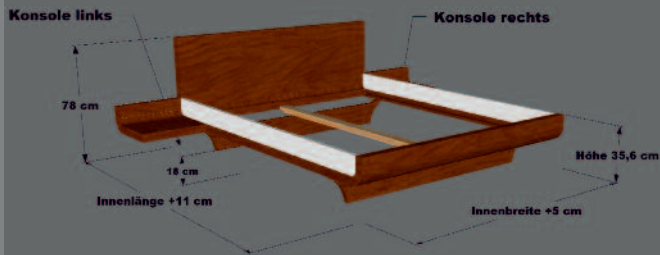

## Elegante Extras

**MOON** bietet ausgesuchtes  
Zubehör, das den hohen  
Komfort stilbewußt ergänzt.

Die elegante und  
praktische Seitenkonsole  
fügt sich harmonisch  
in das Gesamtbild.

Erhältlich ist sie sowohl  
mit als auch ohne  
die formschöne  
Flachschublade.

## MOON

Innenbreiten	140   160   180   200 cm
Innenlängen	200   210   220 cm
Außenbreiten	Innenbreiten + 5 cm
Außenlängen	Innenlängen + 11 cm
Rahmenhöhe	35,6 cm   Komforthöhe 40,6 cm
Kopfteilhöhe	78,0 cm   Komforthöhe 83,0 cm
Einbauhöhe	15,5 cm
Höhe Seitenblende	12,1 cm
Unterkante Bettseite	18,0 cm   Komforthöhe 23,0 cm